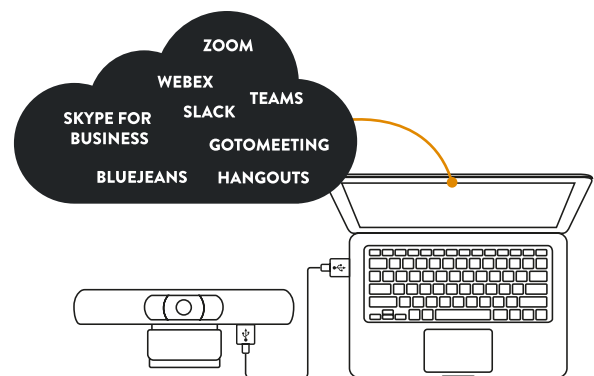

# Konftel Cam20

Alles im Blick. Auch die feinsten Details.

Die Konferenzkamera Konftel Cam20 stattet kleine und mittelgroße Konferenzräume mit Video in 4K Ultra HD aus. Jeder Teilnehmer findet Platz und wird gestochen scharf und natürlich dargestellt. Zusammengefasst: Konftel Cam20 ist eine nicht wegzudenkende Ergänzung für Ihr Freisprechgerät und eine perfekte Kamera für Huddle Rooms.

Die anderen Teilnehmer der Videokonferenz erhalten garantiert ein klares und ausgeglichenes Bild von Ihnen und Ihren Kollegen. Dabei spielt es keine Rolle, ob Sie sich für eine Übertragung mit 4K-Auflösung oder normaler HD-Qualität entscheiden. Durch die WDR-Technologie führt Konftel Cam20 automatisch Anpassungen für optimale Bildqualität in unterschiedlichen Lichtverhältnissen durch, auch unter schwierigen Bedingungen wie schwachem Licht, direkter Sonneneinstrahlung oder hohem Kontrast.

## BEEINDRUCKENDE VIDEOQUALITÄT

Konftel Cam20 ist optimiert für Situationen, in denen die Konferenzkamera in der Nähe des Tisches positioniert werden muss, also den Normalfall in vielen Huddle Rooms. Durch den 105°-Bildwinkel können sich Teilnehmer bequem im Raum positionieren und werden trotzdem im Videobild abgebildet. Gleichzeitig wird ein realitäts-treues Bild ohne Verzerrung erzeugt.

## REIBUNGSLOSE KONFERENZEN

Ganz egal, welche App oder welchen Cloud-Dienst Sie bevorzugen, Konftel Cam20 sorgt stets für optimale Videobilder. Schließen Sie die Kamera einfach per USB an. Während der Konferenz steuern Sie die digitale Pan-Tilt-Zoom-Funktion der Kamera über die Fernbedienung, die über einfache Schnellmodi verfügt. Dank der 4K-Auflösung liefert der Zoom tiefe und scharfe Bilder.